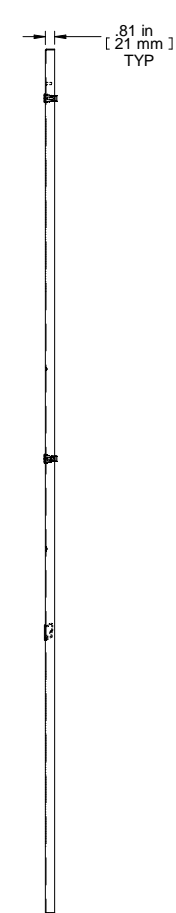

FRONT VIEW

R.S. VIEW

ISOMETRIC

BOTTOM VIEW

Item Number	Title	Quantity
1	C4 - VENTED SIDE PANEL	1
2	BLACK PLASTIC HANDLE	1
3	SLOTTED 1/4 TURN LATCH	4

PART NUMBERS

C4SP7742VBK1 | PAINTED BLACK SAND TEXTURED

NOTES

Side Panels Sold in Pairs

1/4 Turn Locks Available

Français

Pour tous les détails sur nos produits,

svp veuillez consulter notre site www.hammondmfg.com

Data subject to change without notice. Isometric drawing not to scale.

Les données sont sujettes à changement sans préavis.

**HAMMOND
MANUFACTURING®**
www.hammondmfg.com
PART NO. **C4SP7742V**