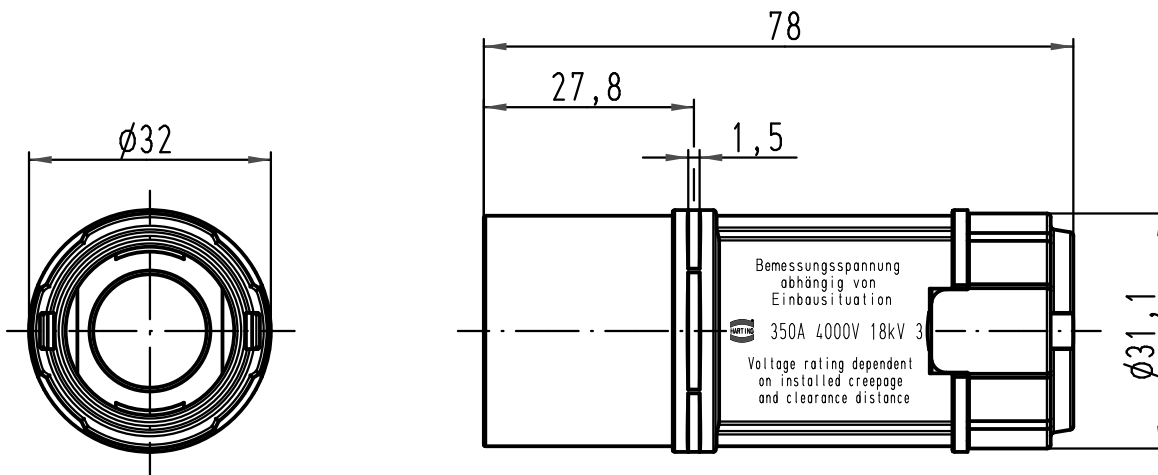

1 2 3 4 5 6

A

B

C

D

All Dimensions in mm Original Size DIN A 4			Techn. Character.			Nicht tolerierte Maße/Free size tolerances			
				Dat.	Name	Maßstab/Scale 1:1	Han 1HC-M-TC350		
			Detail.	17.02.09	Ho				
			Insp.		Ole				
			Stand.						
B	28.09.09	Spr	HARTING Electric GmbH & Co. KG				TB 09 11 001 3001		Blatt/ page
A			D-32339 Espelkamp				Sub. TB 09 11 001 3001 v. 27.08.08		
Mod.	Dat.	Name							