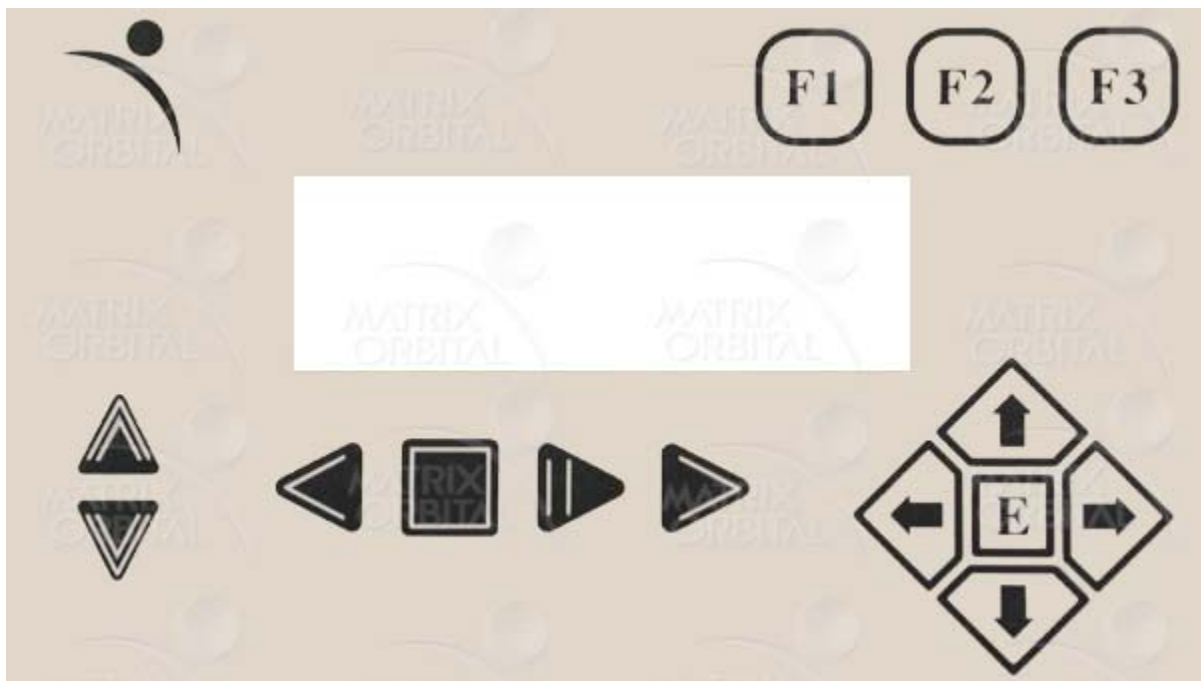

KPP204A (15 Button Kpd Overlay)

May be used on any LK/VK 204-25 unit