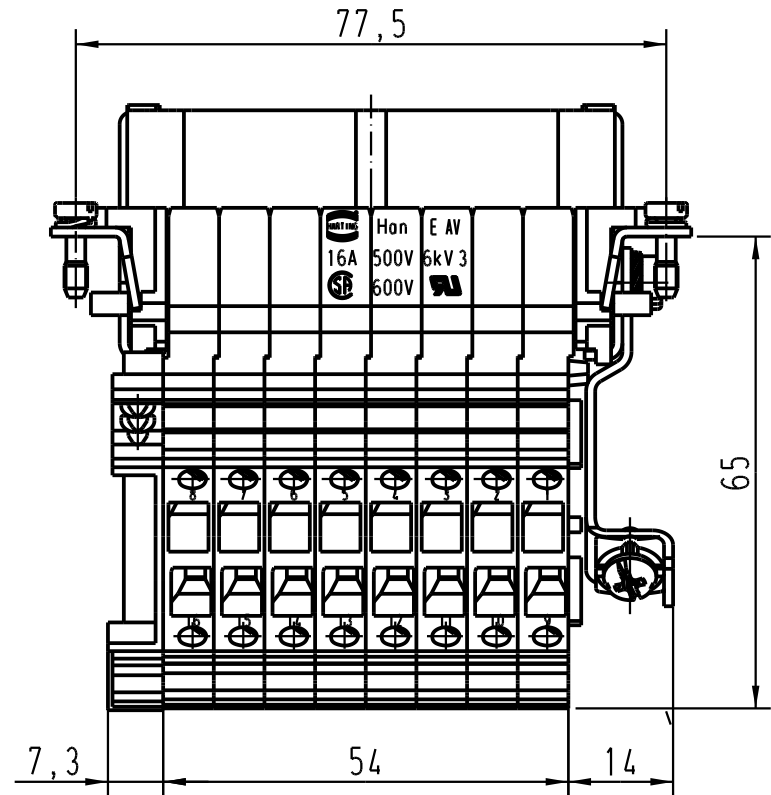

5

4

3

2

1

1) Aufnahme für Bezeichnungsschilder (max. 6-stellig)
 slots for designation strips (max. 6 digits)

All Dimensions in mm Original Size DIN A 4	Techn. Character.			Nicht tolerierte Masse/ Free size tolerances		
		Dat.	Name	Massstab/ Scale		
	Detail.	19.02.93	WILD.	1:1		
	Insp.		HERB.			
	Stand.					
410278	05.01.05	DY	HARTING Electric GmbH & Co. KG		HAN 16 E-AV-F-MK Anschlussverteiler links terminal block connector left	
Mod.	Dat.	Name	D-32339 Espelkamp			
					TB 09 33 016 4725	Blatt/ page
					Sub.	