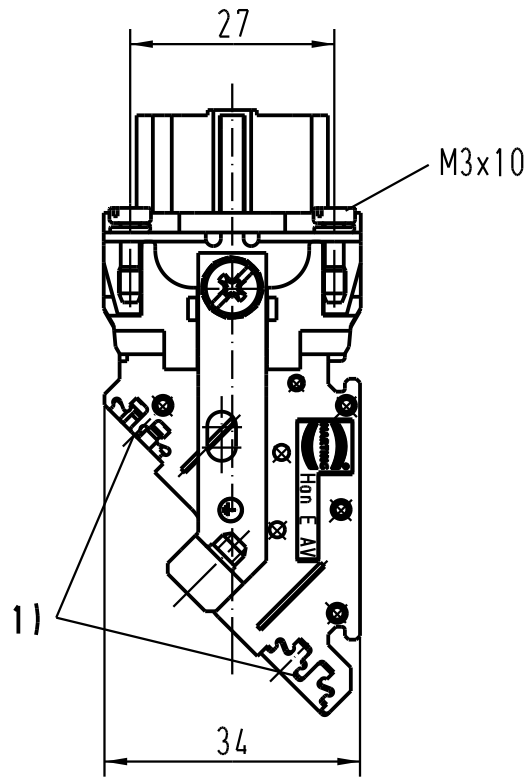

5

4

3

2

1

1) Aufnahme für Bezeichnungsschilder (max. 6-stellig)
 slots for designation strips (max. 6 digits)

All Dimensions in mm Original Size DIN A 4	Techn. Character.			Nicht tolerierte Masse/ Free size tolerances		
		Dat.	Name	Massstab/ Scale		
	Detail.	19.02.93	WILD.	1:1		
	Insp.		HERB.			
	Stand.					
410278	05.01.05	DY	HARTING Electric GmbH & Co. KG		HAN 16 E-AV-F-MK Anschlussverteiler links terminal block connector left	
Mod.	Dat.	Name	D-32339 Espelkamp			
					TB 09 33 016 4725	Blatt/ page
					Sub.	