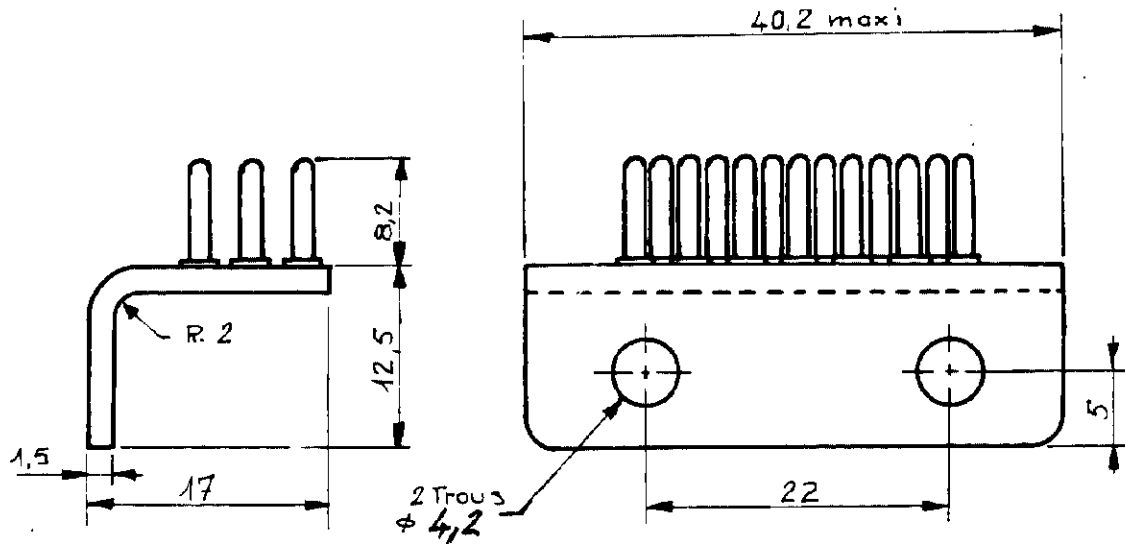

NUMERO
C-131436

LES COTES SONT DONNEES EN mm ET NE DOIVENT PAS ETRE RELEVÉES A L'ECHELLE SUR LE DESSIN.

© 1968 BY AMP INCORPORATED. ALL RIGHTS RESERVED. AMP PRODUCTS COVERED BY PATENTS AND/OR PATENTS PENDING.

DESSIN CLIENT
UNIQUEMENT POUR RÉFÉRENCES

MATIÈRE ET FINITION
Platine : laiton étamé
Broches : laiton doré

AMP

DE FRANCE PONTOISE

95
CLASSE

DIMENS - FIL ISOLANT TYPE

TOLÉRANCES SAUF INDICATION : 0.3 ECHELLE : 2/1 LOC : FA NO : C.131436 REV : 0

PLATINE 20 BROCHES

710	IND	CHANGEMENT	DES	VER	DATE
	DESSINE : J. JOLY 3 VII-68		APPROUVE		
	VERIFIE				