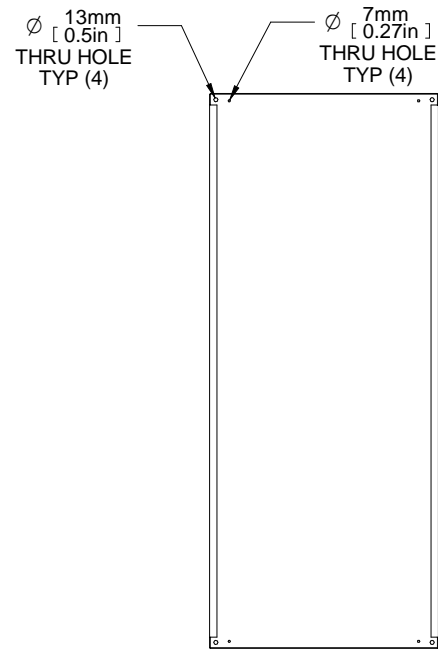

TOP VIEW

FRONT VIEW

L.H. SIDE VIEW

REAR VIEW

ISOMETRIC

| PART NUMBERS  |                           |
|---|---------------------------|
| HMEP188   | 12 GAUGE GALVANIZED STEEL |
| NOTES   |                           |
| Unpainted.  |                           |
| See Hammond Website for Additional Accessories.   |                           |
| Français  |                           |
| Pour tous les détails sur nos produits, svp veuillez consulter notre site <a href="http://www.hammondmfg.com">www.hammondmfg.com</a> .  |                           |
| Data subject to change without notice. Isometric drawing not to scale.  |                           |
| Les données sont sujettes à changement sans préavis.  |                           |
|  <b>HAMMOND MANUFACTURING®</b><br><a href="http://www.hammondmfg.com">www.hammondmfg.com</a> |                           |
| PART NO.  | HMEP188                   |