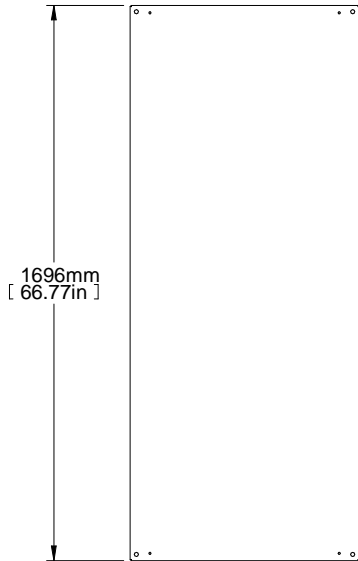

TOP VIEW

FRONT VIEW

L.H. SIDE VIEW

REAR VIEW

ISOMETRIC

| PART NUMBERS  |                           |
|---|---------------------------|
| HMEP188   | 12 GAUGE GALVANIZED STEEL |
| NOTES   |                           |
| Unpainted.  |                           |
| See Hammond Website for Additional Accessories.   |                           |
| Français  |                           |
| Pour tous les détails sur nos produits, svp veuillez consulter notre site <a href="http://www.hammondmfg.com">www.hammondmfg.com</a> .  |                           |
| Data subject to change without notice. Isometric drawing not to scale.  |                           |
| Les données sont sujettes à changement sans préavis.  |                           |
|  <b>HAMMOND MANUFACTURING®</b><br><a href="http://www.hammondmfg.com">www.hammondmfg.com</a> |                           |
| PART NO.  | HMEP188                   |