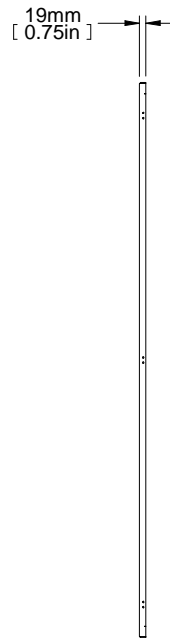

TOP VIEW

FRONT VIEW

L.H. SIDE VIEW

REAR VIEW

ISOMETRIC

| PART NUMBERS  |                           |
|---|---------------------------|
| HMEP188   | 12 GAUGE GALVANIZED STEEL |
| NOTES   |                           |
| Unpainted.  |                           |
| See Hammond Website for Additional Accessories.   |                           |
| Français  |                           |
| Pour tous les détails sur nos produits, svp veuillez consulter notre site <a href="http://www.hammondmfg.com">www.hammondmfg.com</a> .  |                           |
| Data subject to change without notice. Isometric drawing not to scale.  |                           |
| Les données sont sujettes à changement sans préavis.  |                           |
|  <b>HAMMOND MANUFACTURING®</b><br><a href="http://www.hammondmfg.com">www.hammondmfg.com</a> |                           |
| PART NO.  | HMEP188                   |