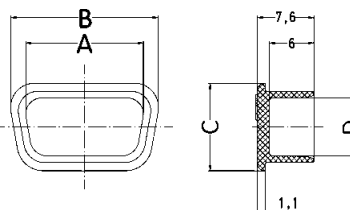

Accessories

Identification No. of contacts Part number Drawing Dimensions in mm

Dust cap
metallized
thermoplastic

for male connector

9	09 67 009 0614
15	09 67 015 0614
25	09 67 025 0614
37	09 67 037 0614
50	09 67 050 0614

	A	B	C	D
9	17.7	21.8	13.2	9.1
15	26.0	30.0	13.2	9.1
25	40.0	44.2	13.2	9.1
37	56.4	59.8	13.2	9.1
50	53.9	57.8	15.9	11.7

for female connector

9	09 67 009 0714
15	09 67 015 0714
25	09 67 025 0714
37	09 67 037 0714
50	09 67 050 0714

	A	B	C	D
9	15.9	20.0	11.8	7.8
15	24.4	28.5	11.8	7.8
25	38.3	42.3	11.8	7.8
37	54.7	58.8	11.8	7.8
50	52.6	56.2	14.5	10.5

metallized
thermoplastic
with chain

for male connector

9	09 67 009 0615
15	09 67 015 0615
25	09 67 025 0615
37	09 67 037 0615
50	09 67 050 0615

	A	B	C	D
9	17.5	19.6	11.1	9.2
15	25.7	27.8	11.1	9.2
25	39.6	41.8	11.1	9.2
37	55.7	57.4	11.1	9.2
50	53.4	55.3	13.8	11.9

for female connector

9	09 67 009 0715
15	09 67 015 0715
25	09 67 025 0715
37	09 67 037 0715
50	09 67 050 0715