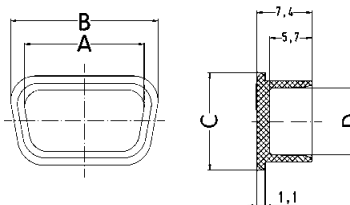

Accessories

Identification No. of contacts Part number Drawing Dimensions in mm

Dust cap
metallized
thermoplastic

for male connector

9	09 67 009 0614
15	09 67 015 0614
25	09 67 025 0614
37	09 67 037 0614
50	09 67 050 0614

	A	B	C	D
9	17.7	21.8	13.2	9.1
15	26.0	30.0	13.2	9.1
25	40.0	44.2	13.2	9.1
37	56.4	59.8	13.2	9.1
50	53.9	57.8	15.9	11.7

for female connector

9	09 67 009 0714
15	09 67 015 0714
25	09 67 025 0714
37	09 67 037 0714
50	09 67 050 0714

	A	B	C	D
9	15.9	20.0	11.8	7.8
15	24.4	28.5	11.8	7.8
25	38.3	42.3	11.8	7.8
37	54.7	58.8	11.8	7.8
50	52.6	56.2	14.5	10.5

metallized
thermoplastic
with chain

for male connector

9	09 67 009 0615
15	09 67 015 0615
25	09 67 025 0615
37	09 67 037 0615
50	09 67 050 0615

	A	B	C	D
9	17.5	19.6	11.1	9.2
15	25.7	27.8	11.1	9.2
25	39.6	41.8	11.1	9.2
37	55.7	57.4	11.1	9.2
50	53.4	55.3	13.8	11.9

for female connector

9	09 67 009 0715
15	09 67 015 0715
25	09 67 025 0715
37	09 67 037 0715
50	09 67 050 0715