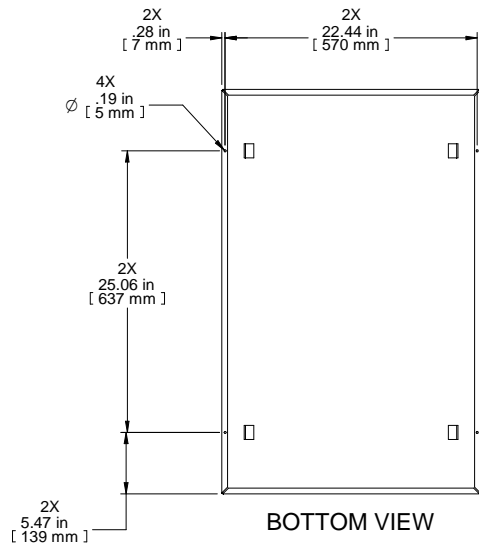

TOP VIEW

FRONT VIEW

R.S. VIEW

BOTTOM VIEW

ISOMETRIC

PART NUMBERS	
C2T1936RBK1	PAINTED BLACK TEXTURED
C2T1936RLG1	PAINTED RAL7035 TEXTURED

**Français**

Pour tous les détails sur nos produits,  
 svp veuillez consulter notre site [www.hammondmfg.com](http://www.hammondmfg.com)  
 Data subject to change without notice. Isometric drawing not to scale.  
 Les données sont sujettes à changement sans préavis.

[www.hammondmfg.com](http://www.hammondmfg.com)

PART NO.

C2T1936R