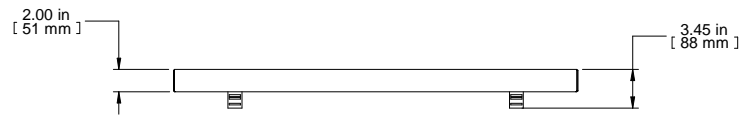

TOP VIEW

FRONT VIEW

R.S. VIEW

BOTTOM VIEW

ISOMETRIC

PART NUMBERS	
C2T1936RBK1	PAINTED BLACK TEXTURED
C2T1936RLG1	PAINTED RAL7035 TEXTURED

**Français**

Pour tous les détails sur nos produits,  
 svp veuillez consulter notre site [www.hammondmfg.com](http://www.hammondmfg.com)  
 Data subject to change without notice. Isometric drawing not to scale.  
 Les données sont sujettes à changement sans préavis.